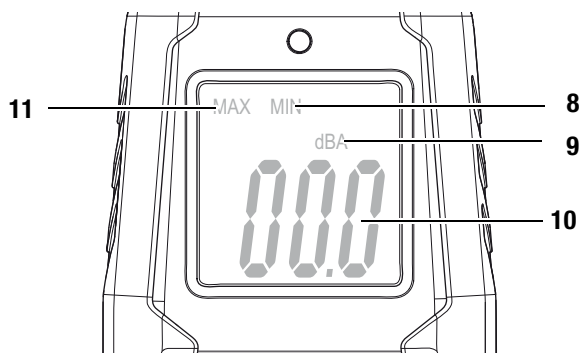

Иллюстрация устройства

№	Элемент управления
1	Микрофон с защитой от ветра
2	Кнопка MAX/MIN
3	Резьба для штатива
4	Отсек для батарейки с крышкой
5	Дисплей
6	Датчик освещения
7	Кнопка вкл./выкл.

Дисплей

№	Элемент индикации
8	Индикатор минимального значения
9	Индикатор dBA
10	Индикатор измеряемого значения
11	Индикатор максимального значения

Технические характеристики

Модель:	BS06
Вес:	140 г
Размеры (В x Ш x Г):	132 мм x 56 мм x 33 мм
Диапазон измерений:	от 30 до 130 дБА (от 31,5 Гц до 8 кГц)
Точность:	±3,5 дБ (при 1 кГц и 94 дБ)
Разрешение диапазона измерений:	0,1 дБ
Время оценки:	125 мс
Микрофон:	1/2-дюймовый конденсаторный электретный микрофон
Рабочая температура:	от 0 до 40 °С при отн. влажности от 10 до 75 %
Рабочая высота:	макс. 2000 м
Температура хранения:	от -10 до 60 °С
Электропитание:	1 щелочная батарейка на 9 В Срок службы ок. 5000–8000 измерений
Отключение устройства:	При неиспользовании примерно через 15 минут